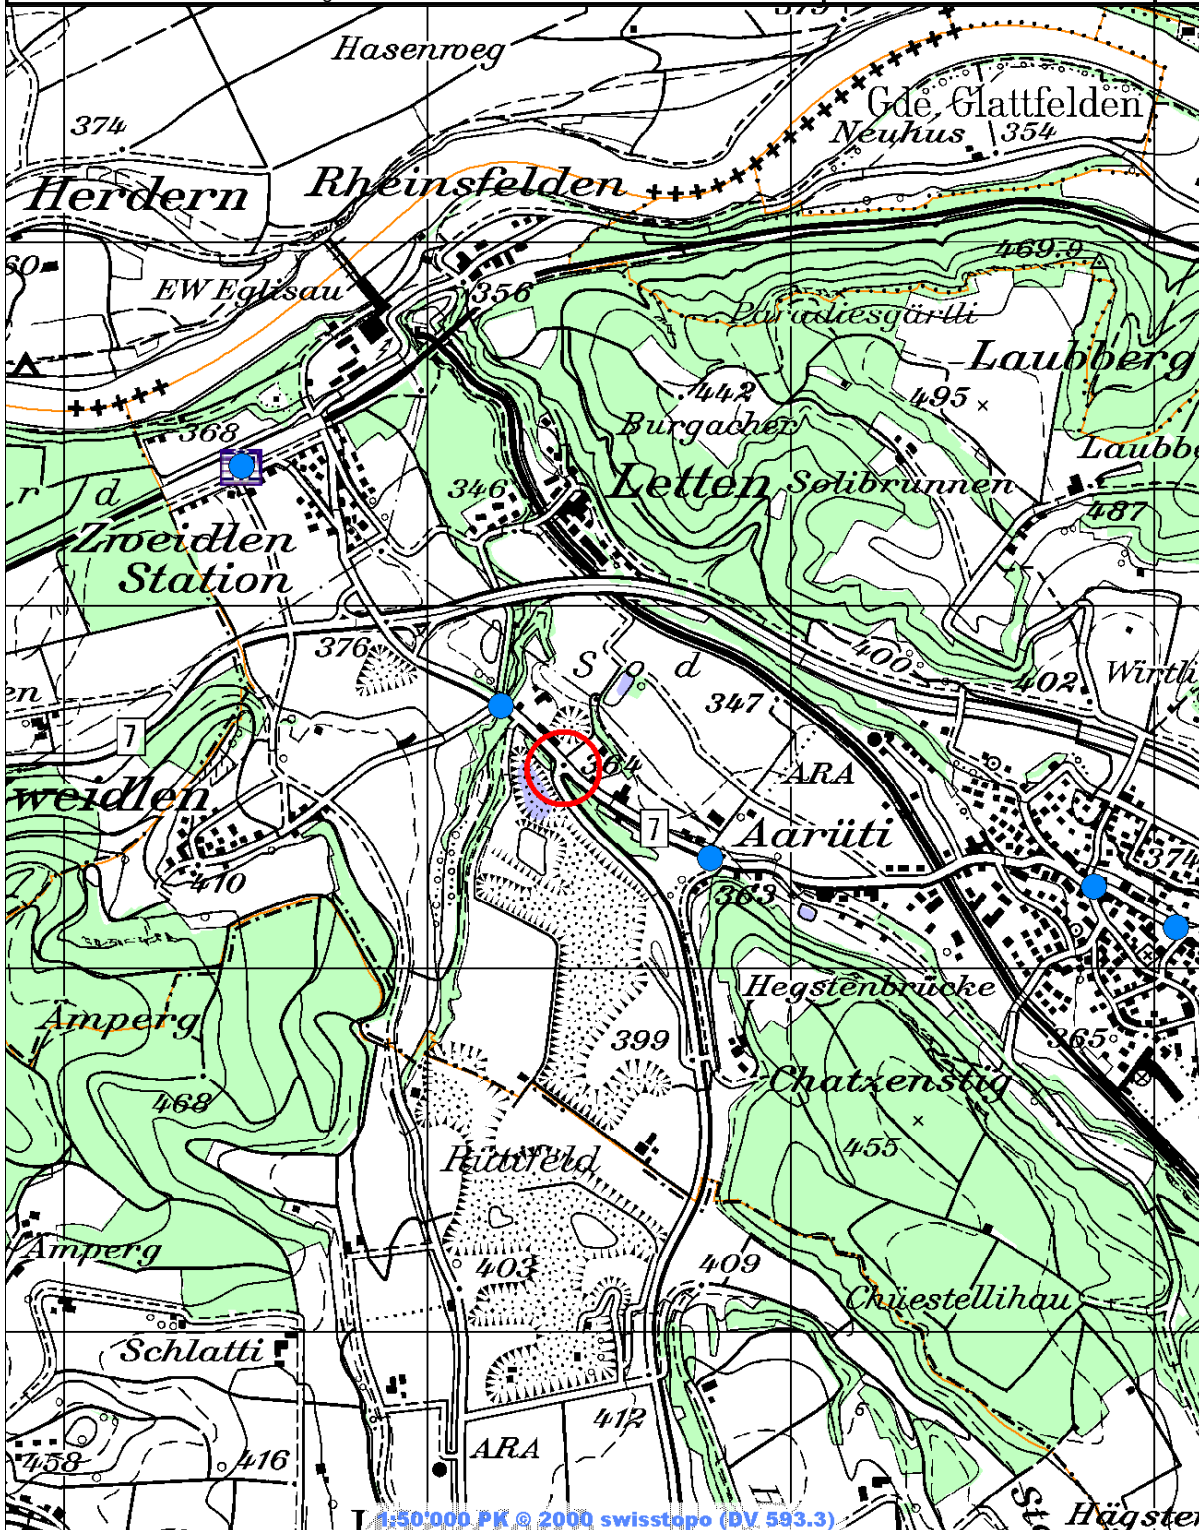

KANTON ZÜRICH

GIS - BROWSER

Online-Karten des Kantons Zürich

<http://www.gis.zh.ch>

**BASISKARTEN (LANDESKARTEN, ÜBERSICHTSPLÄNE)**

Zentrum: 678491/268545

Bildbreite ca.: 3302 [m]

**Massstab: 1:20000**

© Kanton Zürich. Diese Karte stellt einen Zusammenschluss von amtlichen Daten verschiedener Stellen dar. Keine Garantie für Richtigkeit, Vollständigkeit und Aktualität. Rechtsverbindliche Auskünfte erteilen allein die zuständigen Behörden.

1:50'000 PK © 2000 swisstopo (DV 593.3)

© GIS-Zentrum, ARV, Kanton Zürich

04. Februar 2012, 08:54:42